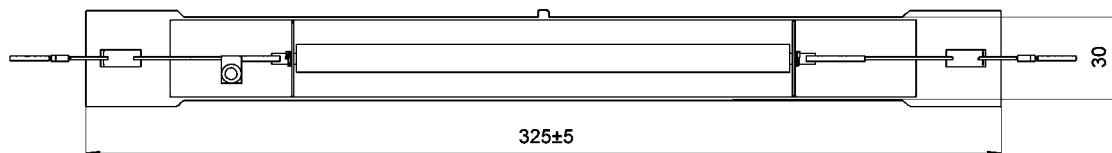

### Abmessungen / Dimensions:

### Spezifikation / Specification:

Lampenleistung / Lamp wattage:

1000 W

UV-P

Lampenstrom / Lamp current:

4,8 A

Lampenspannung / Lamp voltage

230 V